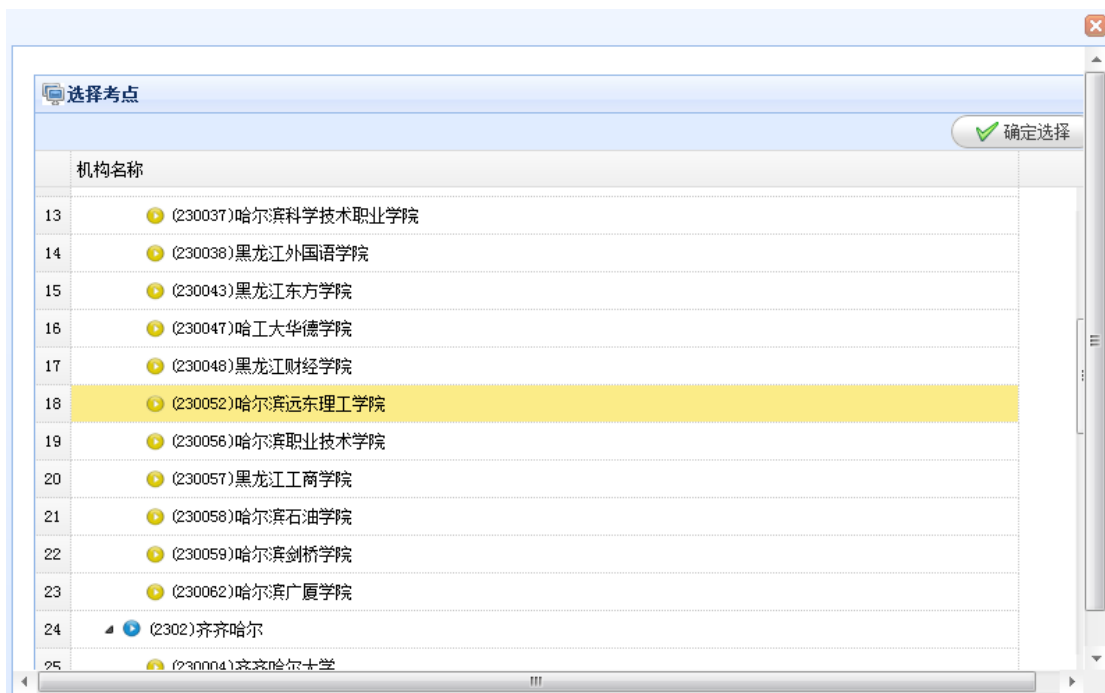

6、点击验证邮箱按钮，出现如下界面：

7、按要求“输入验”证码，出现如下界面：

8、点击“确定”按钮，并打开注册时使用的邮箱，在邮箱中找到 ETEST 通行证邮箱验证的邮件，打开后界面如下：

9、点击“非教育网激活链接”下方的网页链接。显示注册成功，重新登陆 <http://ncrc.hrbeu.edu.cn> 出现以下界面

10、登录之后出现以下界面：

11、点击“当前考次”，出现以下界面：

12、选择“点击同意，表示您已阅读并接受遵守本网站报名协议”前面的，再点击“同意按钮”后，出现以下界面：

13、在界面输入内容：

注意：在“报考考点”中找到“230052 哈尔滨远东理工学院”。

14、在报考语言级别信息出，选择要报考的**级别**和考的**种类**，

15、选择级别和报考种类后，选择*我保证以上信息是真实和准确的；提交后出现以下界面：

修改个人信息
2017年9月全国计算机等级考试

基本信息

* 上传照片

报名状态: **未支付**