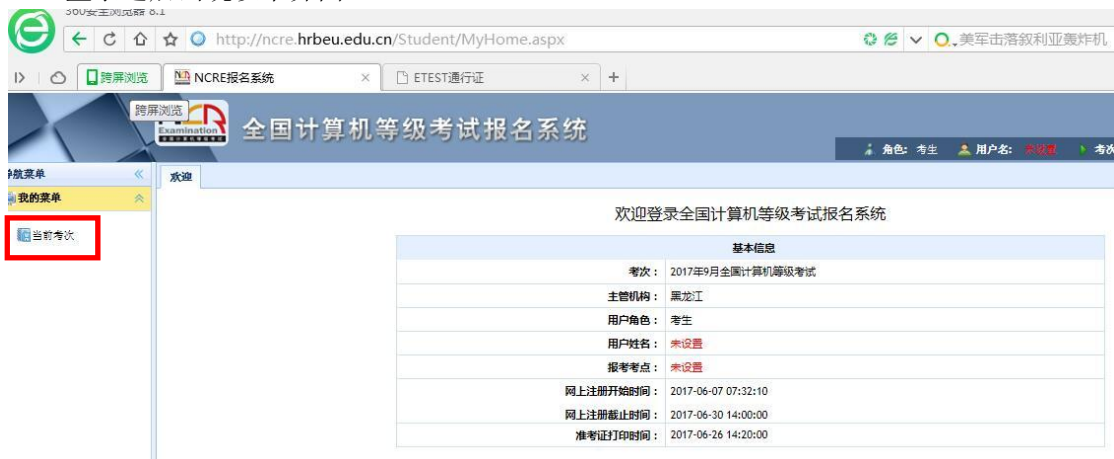

6、点击验证邮箱按钮，出现如下界面：

7、按要求“输入验”证码，出现如下界面：

8、点击“确定”按钮，并打开注册时使用的邮箱，在邮箱中找到 ETEST 通行证邮箱验证的邮件，打开后界面如下：

9、点击“非教育网激活链接”下方的网页链接。显示注册成功，重新登陆 <http://ncrc.hrbeu.edu.cn> 出现以下界面

10、登录之后出现以下界面：

11、点击“当前考次”，出现以下界面：

12、选择“点击同意，表示您已阅读并接受遵守本网站报名协议”前面的，再点击“同意按钮”后，出现以下界面：

13、在界面输入内容：

注意：在“报考考点”中找到“230052 哈尔滨远东理工学院”。

14、在报考语言级别信息出，选择要报考的**级别**和考的**种类**，

15、选择级别和报考种类后，选择*我保证以上信息是真实和准确的；提交后出现以下界面：

修改个人信息
2017年9月全国计算机等级考试

基本信息

* 上传照片

报名状态: **未支付**